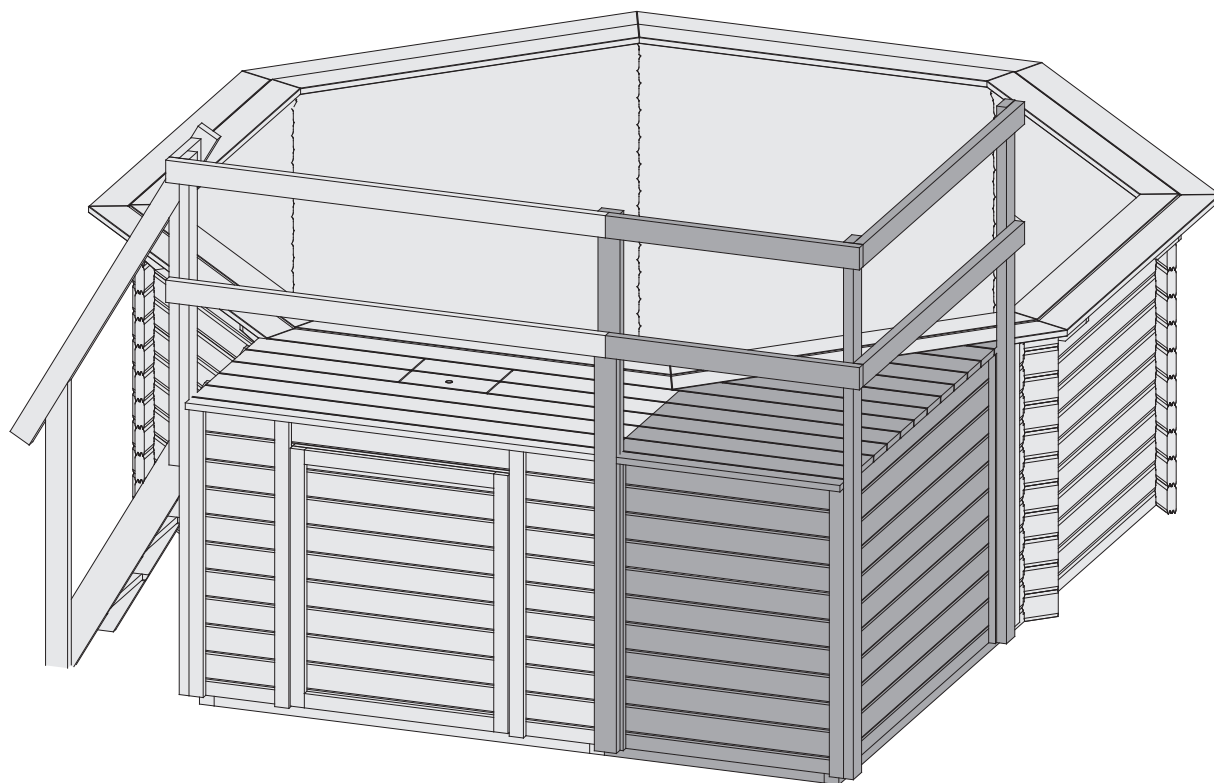

# 49538 - Pool Terasse Erweiterung rechts/links für Modell 1+2

 **Aufbauanleitung**

 **notice de montage**

 **Building Instructions**

 **montagehandleiding**

 **Instrucciones de construcción**

 **Istruzioni per il montaggio**